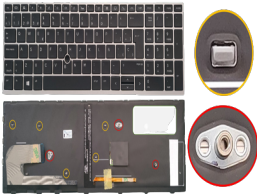

## Descripción del Producto

**KEY1437 HP SPANISH IBERO WITH ALPHANUMERIC BLACK KEYS WITH POINTSTICK WITH BACKLIT WITH GRAY FRAME DOWN LEFT CONNECTOR - KEY1437**

Soluciones Integrales En Tecnología Global Office S.A. DE C.V.