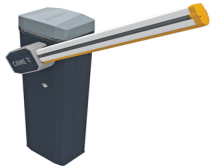

Wednesday, 20 de May de 2026 , 02:40 AM.

Descripción del Producto

Kit de Barrera Vehicular CAME GT4 con Brazo Iluminado Rojo-Verde / Izquierda o Derecha Configurable en Campo / KT-GT4-LED

Soluciones Integrales En Tecnología Global Office S.A. DE C.V.