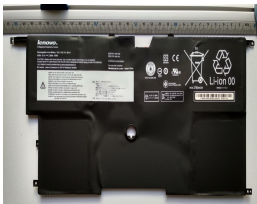

Sunday, 03 de May de 2026 , 14:25 PM.

Descripción del Producto

LE12530 LENOVO ORIGINAL BATTERY 148V 4CELL 2940MAH 45WH - LE1253-O

Soluciones Integrales En Tecnología Global Office S.A. DE C.V.

No imprima este correo a menos que sea necesario, léalo desde su computadora. Si todas las comunidades actúan de forma combinada, la ciudad estará limpia.