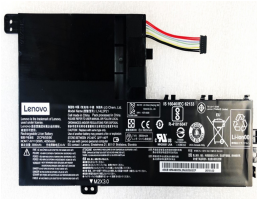

Sunday, 03 de May de 2026 , 14:20 PM.

Descripción del Producto

LE1596O LENOVO ORIGINAL BATTERY 75V 2CELL 4670MAH 35WH - LE1596-O

Soluciones Integrales En Tecnología Global Office S.A. DE C.V.

No imprima este correo a menos que sea necesario, léalo desde su computadora. Si todas las comunidades actúan de forma combinada, la ciudad estará limpia.