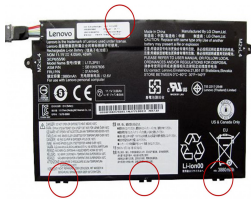

Sunday, 03 de May de 2026 , 16:49 PM.

Descripción del Producto

LE17790 LENOVO ORIGINAL BATTERY 111V 3CELL 4050MAH 45WH - LE1779-O

Soluciones Integrales En Tecnología Global Office S.A. DE C.V.

No imprima este correo a menos que sea necesario, léalo desde su computadora. Si todas las comunidades actúan de forma combinada, la ciudad estará limpia.