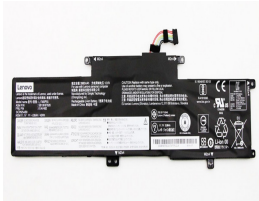

Sunday, 03 de May de 2026 , 17:52 PM.

Descripción del Producto

LE1806O LENOVO ORIGINAL BATTERY 111V 3CELL 3980MAH 45WH - LE1806-O

Soluciones Integrales En Tecnología Global Office S.A. DE C.V.

No imprima este correo a menos que sea necesario, léalo desde su computadora. Si todas las comunidades actúan de forma combinada, la ciudad estará limpia.