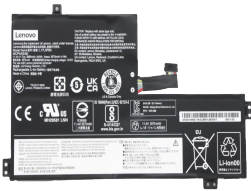

Sunday, 03 de May de 2026 , 14:16 PM.

Descripción del Producto

LE2007O LENOVO ORIGINAL BATTERY 114V 3CELL 3690MAH 42WH - LE2007-O

Soluciones Integrales En Tecnología Global Office S.A. DE C.V.

No imprima este correo a menos que sea necesario, léalo desde su computadora. Si todas las comunidades actúan de forma combinada, la ciudad estará limpia.