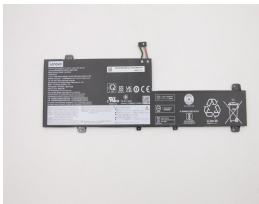

Sunday, 03 de May de 2026 , 13:14 PM.

Descripción del Producto

LE2028O LENOVO ORIGINAL BATTERY 1155V 3CELL 4570MAH 525WH - LE2028-O

Soluciones Integrales En Tecnología Global Office S.A. DE C.V.

No imprima este correo a menos que sea necesario, léalo desde su computadora. Si todas las comunidades actúan de forma combinada, la ciudad estará limpia.