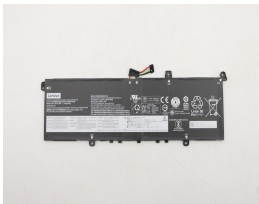

Sunday, 03 de May de 2026 , 13:10 PM.

Descripción del Producto

LE20300 LENOVO ORIGINAL BATTERY 1544V 4CELL 3627MAH 56WH - LE2030-O

Soluciones Integrales En Tecnología Global Office S.A. DE C.V.

No imprima este correo a menos que sea necesario, léalo desde su computadora. Si todas las comunidades actúan de forma combinada, la ciudad estará limpia.