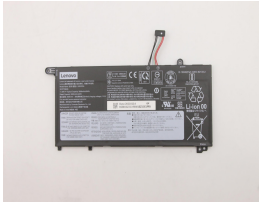

## Descripción del Producto

**LE2077O LENOVO ORIGINAL BATTERY 1152V 3CELL 3820MAH 44WH - LE2077-O**

Soluciones Integrales En Tecnología Global Office S.A. DE C.V.

No imprima este correo a menos que sea necesario, léalo desde su computadora. Si todas las comunidades actúan de forma combinada, la ciudad estará limpia.