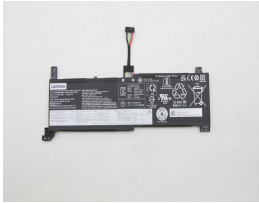

Sunday, 03 de May de 2026 , 13:15 PM.

Descripción del Producto

LE20830 LENOVO ORIGINAL BATTERY 768V 2CELL 4947MAH 38WH - LE2083-O

Soluciones Integrales En Tecnología Global Office S.A. DE C.V.

No imprima este correo a menos que sea necesario, léalo desde su computadora. Si todas las comunidades actúan de forma combinada, la ciudad estará limpia.