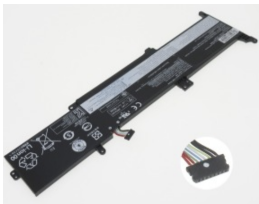

Sunday, 03 de May de 2026 , 13:15 PM.

Descripción del Producto

LE20890 LENOVO ORIGINAL BATTERY 1134V 3CELL 4000MAH 45WH - LE2089-O

Soluciones Integrales En Tecnología Global Office S.A. DE C.V.

No imprima este correo a menos que sea necesario, léalo desde su computadora. Si todas las comunidades actúan de forma combinada, la ciudad estará limpia.