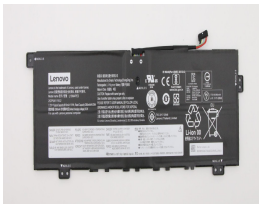

Sunday, 03 de May de 2026 , 16:46 PM.

Descripción del Producto

LE2234O LENOVO ORIGINAL BATTERY 772V 4 CELL 6610MAH 51WH - LE2234-O

Soluciones Integrales En Tecnología Global Office S.A. DE C.V.

No imprima este correo a menos que sea necesario, léalo desde su computadora. Si todas las comunidades actúan de forma combinada, la ciudad estará limpia.