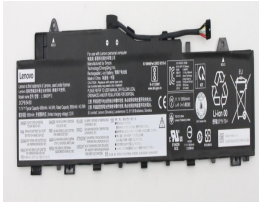

Sunday, 03 de May de 2026 , 14:22 PM.

Descripción del Producto

LE2238O LENOVO ORIGINAL BATTERY 1152V 3 CELL 4965MAH 555WH - LE2238-O

Soluciones Integrales En Tecnología Global Office S.A. DE C.V.

No imprima este correo a menos que sea necesario, léalo desde su computadora. Si todas las comunidades actúan de forma combinada, la ciudad estará limpia.