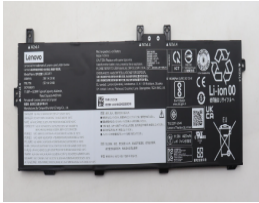

Sunday, 03 de May de 2026 , 13:15 PM.

Descripción del Producto

LE23780 LENOVO ORIGINAL BATTERY 1158V 3CELL 5280MAH 528WH - LE2378-O

Soluciones Integrales En Tecnología Global Office S.A. DE C.V.

No imprima este correo a menos que sea necesario, léalo desde su computadora. Si todas las comunidades actúan de forma combinada, la ciudad estará limpia.