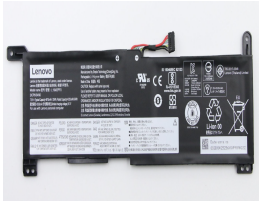

Sunday, 03 de May de 2026 , 13:10 PM.

Descripción del Producto

LE2484O LENOVO ORIGINAL BATTERY 75V 2CELL 4670MAH 35WH - LE2484-O

Soluciones Integrales En Tecnología Global Office S.A. DE C.V.

No imprima este correo a menos que sea necesario, léalo desde su computadora. Si todas las comunidades actúan de forma combinada, la ciudad estará limpia.