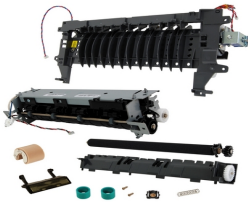

Saturday, 13 de June de 2026 , 10:32 AM.

Descripción del Producto

KIT MANTENIMIENTO NUEVO ALTERNATIVO PARA LEXMARK MS610DN
Lexmark MS610dtn - 40X8433

Soluciones Integrales En Tecnología Global Office S.A. DE C.V.