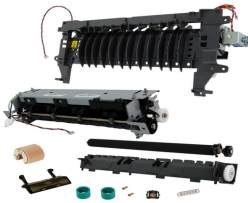

Monday, 27 de April de 2026 , 15:43 PM.

Descripción del Producto

KIT MANTENIMIENTO NUEVO ALTERNATIVO PARA LEXMARK MS610DN
Lexmark MS610dtn - 40X8433

Soluciones Integrales En Tecnología Global Office S.A. DE C.V.