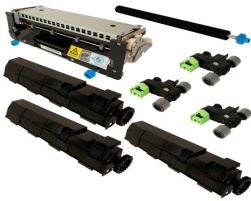

Sunday, 26 de April de 2026 , 15:24 PM.

Descripción del Producto

**KIT MANTENIMIENTO NUEVO ALTERNATIVO PARA LEXMARK MS810 Lexmark
XM7170 - 40X8425**

Soluciones Integrales En Tecnología Global Office S.A. DE C.V.