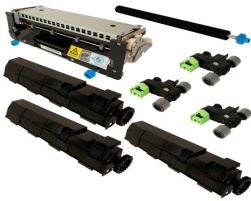

Saturday, 13 de June de 2026 , 11:53 AM.

Descripción del Producto

**KIT MANTENIMIENTO NUEVO ALTERNATIVO PARA LEXMARK MS810 Lexmark
XM7170 - 40X8425**

Soluciones Integrales En Tecnología Global Office S.A. DE C.V.