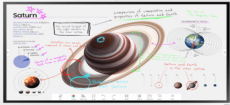

Sunday, 24 de May de 2026 , 02:29 AM.

Descripción del Producto

Pantalla Interactiva WM65FX 65 165.1 cm / Resolución 4K UHD 3840x2160 / Panel VA / Touch IR 20 Puntos / Pluma Pasiva Magnética / 4 Whiteboards Simultáneos / Audio 15W x 2CH / WiFi-Bluetooth / Tizen 9.0 LH65WMFWBGCXZA