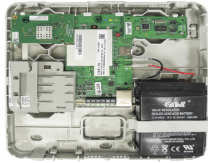

Sunday, 26 de April de 2026 , 14:28 PM.

Descripción del Producto

COMUNICADOR DUAL ETHERNET / GSM 4G RESIDEO LTEM-PA. COMPATIBLE CON LOS PANELES DE LA SERIE VISTA Y COMPATIBLE CON LA APP TOTALCONNECT2.0 REQUIERE SERVICIO PARA SU ACTIVACIÓN