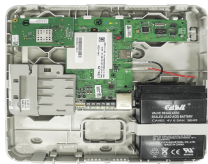

Wednesday, 20 de May de 2026 , 11:50 AM.

Descripción del Producto

Comunicador Dual con Modulo Universal para convertir Panel de Alarma de Línea Telefónica a IP o GSM LTEMPADCM

Soluciones Integrales En Tecnología Global Office S.A. DE C.V.