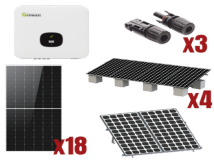

## Descripción del Producto

**Kit Solar Interconexion / 10kW 220Vca / Inversor GROWATT / Montaje Incluido  
MIN10000KIT1**

Soluciones Integrales En Tecnología Global Office S.A. DE C.V.

No imprima este correo a menos que sea necesario, léalo desde su computadora. Si todas las comunidades actúan de forma combinada, la ciudad estará limpia.