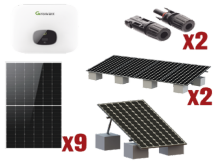

## Descripción del Producto

**Kit Solar Interconexion / 5kW 220Vca / Inversor GROWATT / Montaje Incluido  
MIN5000KIT1**

Soluciones Integrales En Tecnología Global Office S.A. DE C.V.

No imprima este correo a menos que sea necesario, léalo desde su computadora. Si todas las comunidades actúan de forma combinada, la ciudad estará limpia.