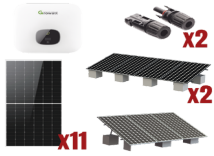

## Descripción del Producto

**Kit Solar Interconexion / 6 kW 220Vca / Inversor GROWATT / Montaje Incluido MIN6000KIT1**

Soluciones Integrales En Tecnología Global Office S.A. DE C.V.

No imprima este correo a menos que sea necesario, léalo desde su computadora. Si todas las comunidades actúan de forma combinada, la ciudad estará limpia.