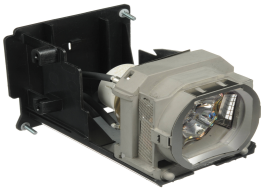

Soluciones Integrales En Tecnología Global Office S.A. DE C.V.

Av. Paseo de la Arboleda 1167, Bosques
de la Victoria, 44540 Guadalajara, Jal.

Tel: (33) 3260 9299 - 3260 9300

3260 9273 - 3260 9274

jbonilla@globaloffice.com.mx

Monday, 27 de April de 2026 , 14:57 PM.

Descripción del Producto

**LAMPARA PROYECTOR COMPATIBLE PARA MITSUBISHI HL2750U HL650U
Mitsubishi XL650U - VLT-XL650LP**

Soluciones Integrales En Tecnología Global Office S.A. DE C.V.

No imprima este correo a menos que sea necesario, léalo desde su computadora. Si todas las comunidades actúan de forma combinada, la ciudad estará limpia.