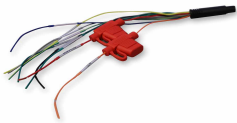

Tuesday, 28 de April de 2026 , 01:14 AM.

Descripción del Producto

MERIVA
TECHNOLOGY
STREAMAX

**CABLE DE ALIMENTACION PARA DASHCAM STREAMAX MPOWERCABLE /
CONECTOR 10 PINES / 4 ENTRADAS DE ALARMA / TERMINAL CAN CAN-H Y CAN-
L / GND / TERMINAL ACC / TERMINAL POWER / COMPATIBLE CON ADPLUS 2.0 -
V1.1 Y C6 LITE 2.0**