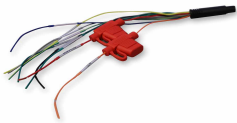

Saturday, 13 de June de 2026 , 22:46 PM.

Descripción del Producto

MERIVA
TECHNOLOGY
STREAMAX

**CABLE DE ALIMENTACION PARA DASHCAM STREAMAX MPOWERCABLE /
CONECTOR 10 PINES / 4 ENTRADAS DE ALARMA / TERMINAL CAN CAN-H Y CAN-
L / GND / TERMINAL ACC / TERMINAL POWER / COMPATIBLE CON ADPLUS 2.0 -
V1.1 Y C6 LITE 2.0**