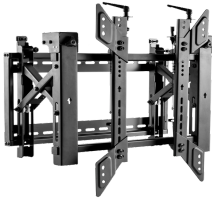

Thursday, 11 de June de 2026 , 01:55 AM.

Descripción del Producto

OVW-4570 Soporte de Pared para TV de 45 a 70 Resistencia 70kgs Pop Out PORTRAIT Video Wall Marca Ovaltech

Soluciones Integrales En Tecnología Global Office S.A. DE C.V.