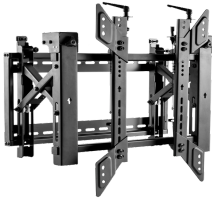

Soluciones Integrales En Tecnología Global Office S.A. DE C.V.

Av. Paseo de la Arboleda 1167, Bosques
de la Victoria, 44540 Guadalajara, Jal.

Tel: (33) 3260 9299 - 3260 9300

3260 9273 - 3260 9274

jbonilla@globaloffice.com.mx

Thursday, 11 de June de 2026 , 01:55 AM.

Descripción del Producto

OVW-4570 Soporte de Pared para TV de 45 a 70 Resistencia 70kgs Pop Out PORTRAIT Video Wall Marca Ovaltech

Soluciones Integrales En Tecnología Global Office S.A. DE C.V.

No imprima este correo a menos que sea necesario, léalo desde su computadora. Si todas las comunidades actúan de forma combinada, la ciudad estará limpia.