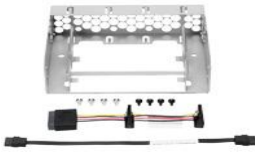

Wednesday, 20 de May de 2026 , 05:56 AM.

Descripción del Producto

HPE DL20 GEN10 SFF ODD ENABLEMENT KIT

Soluciones Integrales En Tecnología Global Office S.A. DE C.V.

No imprima este correo a menos que sea necesario, léalo desde su computadora. Si todas las comunidades actúan de forma combinada, la ciudad estará limpia.