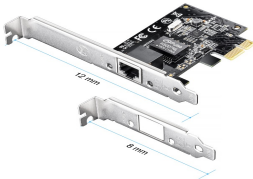

Monday, 27 de April de 2026 , 20:42 PM.

Descripción del Producto

Adaptador Cudy PE10 PCI Express 1 puerto RJ45 gigabit 10/100/1000 Mbps PCIE-16X/PCIE-4X/PCIE-8X/PCIE-1X

Soluciones Integrales En Tecnología Global Office S.A. DE C.V.