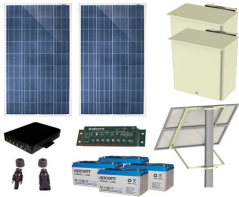

Tuesday, 19 de May de 2026 , 22:56 PM.

Descripción del Producto

Kit Solar de 25 W con 4 Puertos PoE 802.3af/at PL-4POE-25

Soluciones Integrales En Tecnología Global Office S.A. DE C.V.

No imprima este correo a menos que sea necesario, léalo desde su computadora. Si todas las comunidades actúan de forma combinada, la ciudad estará limpia.