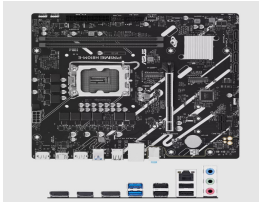

Wednesday, 20 de May de 2026 , 04:21 AM.

Descripción del Producto

**Tarjeta Madre Asus PRIME H810M-E socket 1851 Ultra Series 2 128GB 2xDDR5 2xDP
1xHDMI**

Soluciones Integrales En Tecnología Global Office S.A. DE C.V.