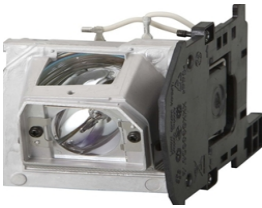

Saturday, 13 de June de 2026 , 12:48 PM.

Descripción del Producto

LAMPARA PROYECTOR COMPATIBLE PARA PANASONIC LX270 PT-LX300 - ET-LAL320

Soluciones Integrales En Tecnología Global Office S.A. DE C.V.

No imprima este correo a menos que sea necesario, léalo desde su computadora. Si todas las comunidades actúan de forma combinada, la ciudad estará limpia.