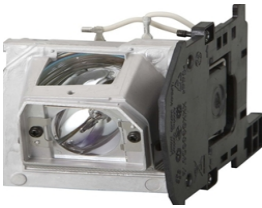

Monday, 27 de April de 2026 , 11:26 AM.

Descripción del Producto

LAMPARA PROYECTOR COMPATIBLE PARA PANASONIC LX270 PT-LX300 - ET-LAL320

Soluciones Integrales En Tecnología Global Office S.A. DE C.V.

No imprima este correo a menos que sea necesario, léalo desde su computadora. Si todas las comunidades actúan de forma combinada, la ciudad estará limpia.