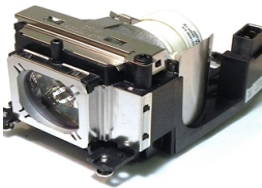

Monday, 27 de April de 2026 , 23:13 PM.

Descripción del Producto

LAMPARA PROYECTOR COMPATIBLE PARA PANASONIC PT-TW230W PT-TW230W - 610-349-0847

Soluciones Integrales En Tecnología Global Office S.A. DE C.V.