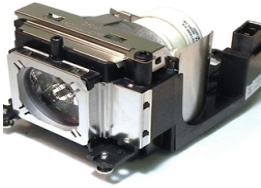

Saturday, 13 de June de 2026 , 11:39 AM.

Descripción del Producto

LAMPARA PROYECTOR COMPATIBLE PARA PANASONIC PT-TW230W PT-TW230W - 610-349-0847

Soluciones Integrales En Tecnología Global Office S.A. DE C.V.