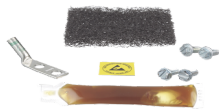

Thursday, 11 de June de 2026 , 04:09 AM.

Descripción del Producto

Kit de Puesta a Tierra ESD Incluye Terminal de 2 Orificios RGEDS2-1

Soluciones Integrales En Tecnología Global Office S.A. DE C.V.

No imprima este correo a menos que sea necesario, léalo desde su computadora. Si todas las comunidades actúan de forma combinada, la ciudad estará limpia.