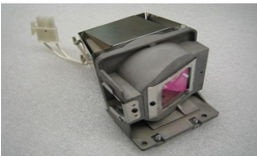

Saturday, 13 de June de 2026 , 11:39 AM.

Descripción del Producto

LAMPARA PROYECTOR COMPATIBLE PARA VIEWSONIC - RLC-083

Soluciones Integrales En Tecnología Global Office S.A. DE C.V.

No imprima este correo a menos que sea necesario, léalo desde su computadora. Si todas las comunidades actúan de forma combinada, la ciudad estará limpia.