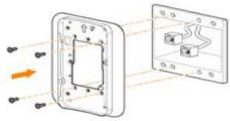

Friday, 22 de May de 2026 , 11:41 AM.

Descripción del Producto

KIT DE MONTAJE HPE ARUBA S0J43A HPE ARUBA NETWORKING AP-600H-MNT2 DUAL HANG WALL-BOX MOUNT KIT S0J43A

Soluciones Integrales En Tecnología Global Office S.A. DE C.V.