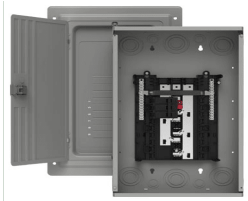

Wednesday, 20 de May de 2026 , 06:56 AM.

Descripción del Producto

**Centro de carga trifásico 3 Fases 4 Hilos para interruptores QP de 12 polos - 24 circuitos
120/240vca Barras de aluminio 100 Amp Nema 1 uso interior. Incluye tapa. S1224B3100**