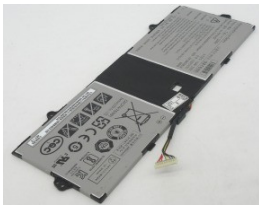

## Descripción del Producto

**SA1915O SAMSUNG ORIGINAL BATTERY 76V 2CELL 3950MAH 30WH - SA1915-O**

Soluciones Integrales En Tecnología Global Office S.A. DE C.V.

No imprima este correo a menos que sea necesario, léalo desde su computadora. Si todas las comunidades actúan de forma combinada, la ciudad estará limpia.