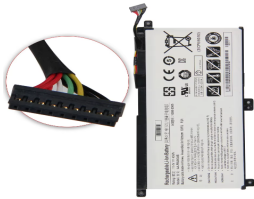

## Descripción del Producto

**SA2487O SAMSUNG ORIGINAL BATTERY 114V 2CELL 3780MAH 43WH - SA2487-O**

Soluciones Integrales En Tecnología Global Office S.A. DE C.V.

No imprima este correo a menos que sea necesario, léalo desde su computadora. Si todas las comunidades actúan de forma combinada, la ciudad estará limpia.