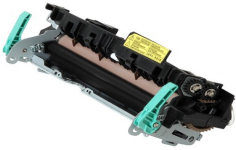

Saturday, 13 de June de 2026 , 12:49 PM.

Descripción del Producto

FUSOR NUEVO ORIGINAL SAMSUNG ML3312 Samsung ML-3712ND - JC91-01023A

Soluciones Integrales En Tecnología Global Office S.A. DE C.V.

No imprima este correo a menos que sea necesario, léalo desde su computadora. Si todas las comunidades actúan de forma combinada, la ciudad estará limpia.