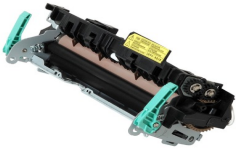

## Descripción del Producto

**FUSOR NUEVO ORIGINAL SAMSUNG ML3312 Samsung ML-3712ND - JC91-01023A**

Soluciones Integrales En Tecnología Global Office S.A. DE C.V.

No imprima este correo a menos que sea necesario, léalo desde su computadora. Si todas las comunidades actúan de forma combinada, la ciudad estará limpia.