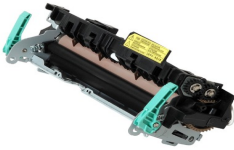

Monday, 27 de April de 2026 , 18:12 PM.

Descripción del Producto

FUSOR NUEVO ORIGINAL SAMSUNG ML3312 Samsung SCX-4835FR - JC91-01023A

Soluciones Integrales En Tecnología Global Office S.A. DE C.V.

No imprima este correo a menos que sea necesario, léalo desde su computadora. Si todas las comunidades actúan de forma combinada, la ciudad estará limpia.