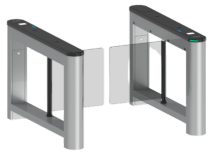

## Descripción del Producto

**Barrera Abatible para un carril de acceso peatonal con cubiertas intercambiables SATURNS1000**

Soluciones Integrales En Tecnología Global Office S.A. DE C.V.

No imprima este correo a menos que sea necesario, léalo desde su computadora. Si todas las comunidades actúan de forma combinada, la ciudad estará limpia.