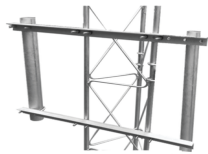

Tuesday, 19 de May de 2026 , 18:21 PM.

Descripción del Producto

**Brazo Lateral Doble Para Torre Arriostrada Compatible con STZ30G STZ35G y STZ45G.
SBL-UNI-2GD**

Soluciones Integrales En Tecnología Global Office S.A. DE C.V.