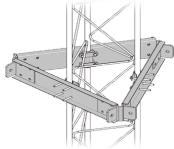

Descripción del Producto

Estabilizador de Torre para Tramos STZ-35G Galvanizado por Inmersión en Caliente. SEST-35G

Soluciones Integrales En Tecnología Global Office S.A. DE C.V.

No imprima este correo a menos que sea necesario, léalo desde su computadora. Si todas las comunidades actúan de forma combinada, la ciudad estará limpia.