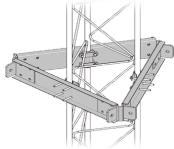

Descripción del Producto

Estabilizador de Torre para Tramos STZ-45G Galvanizado por Inmersión en Caliente. SEST-45G

Soluciones Integrales En Tecnología Global Office S.A. DE C.V.

No imprima este correo a menos que sea necesario, léalo desde su computadora. Si todas las comunidades actúan de forma combinada, la ciudad estará limpia.