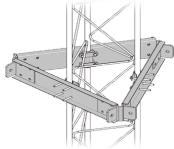

## Descripción del Producto

---

**Estabilizadores para torres para tramos STZ-60G galvanizado por inmersión en caliente.  
SEST-60G**

Soluciones Integrales En Tecnología Global Office S.A. DE C.V.

No imprima este correo a menos que sea necesario, léalo desde su computadora. Si todas las comunidades actúan de forma combinada, la ciudad estará limpia.