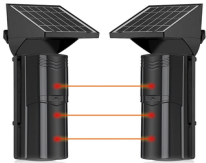

Monday, 27 de April de 2026 , 13:16 PM.

Descripción del Producto

**Detector fotoeléctrico con CELDA SOLAR DE 3 RAYOS alcance exterior 100 m / 4
frecuencias SFB100**

Soluciones Integrales En Tecnología Global Office S.A. DE C.V.