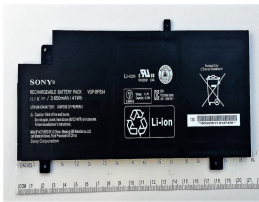

Monday, 27 de April de 2026 , 00:35 AM.

Descripción del Producto

SO1132O SONY ORIGINAL BATTERY 111V 6CELL 3650MAH 40WH - SO1132-O

Soluciones Integrales En Tecnología Global Office S.A. DE C.V.

No imprima este correo a menos que sea necesario, léalo desde su computadora. Si todas las comunidades actúan de forma combinada, la ciudad estará limpia.