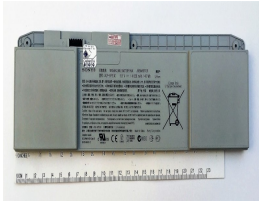

Monday, 27 de April de 2026 , 10:11 AM.

Descripción del Producto

SO11330 SONY ORIGINAL BATTERY 11V 6CELL 4050MAH 45WH - SO1133-O

Soluciones Integrales En Tecnología Global Office S.A. DE C.V.

No imprima este correo a menos que sea necesario, léalo desde su computadora. Si todas las comunidades actúan de forma combinada, la ciudad estará limpia.