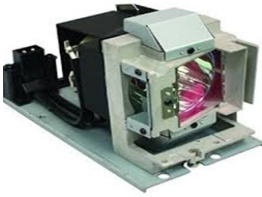

Monday, 27 de April de 2026 , 16:07 PM.

Descripción del Producto

LAMPARA PROYECTOR COMPATIBLE PARA INFOCUS - SP-LAMP-092

Soluciones Integrales En Tecnología Global Office S.A. DE C.V.

No imprima este correo a menos que sea necesario, léalo desde su computadora. Si todas las comunidades actúan de forma combinada, la ciudad estará limpia.